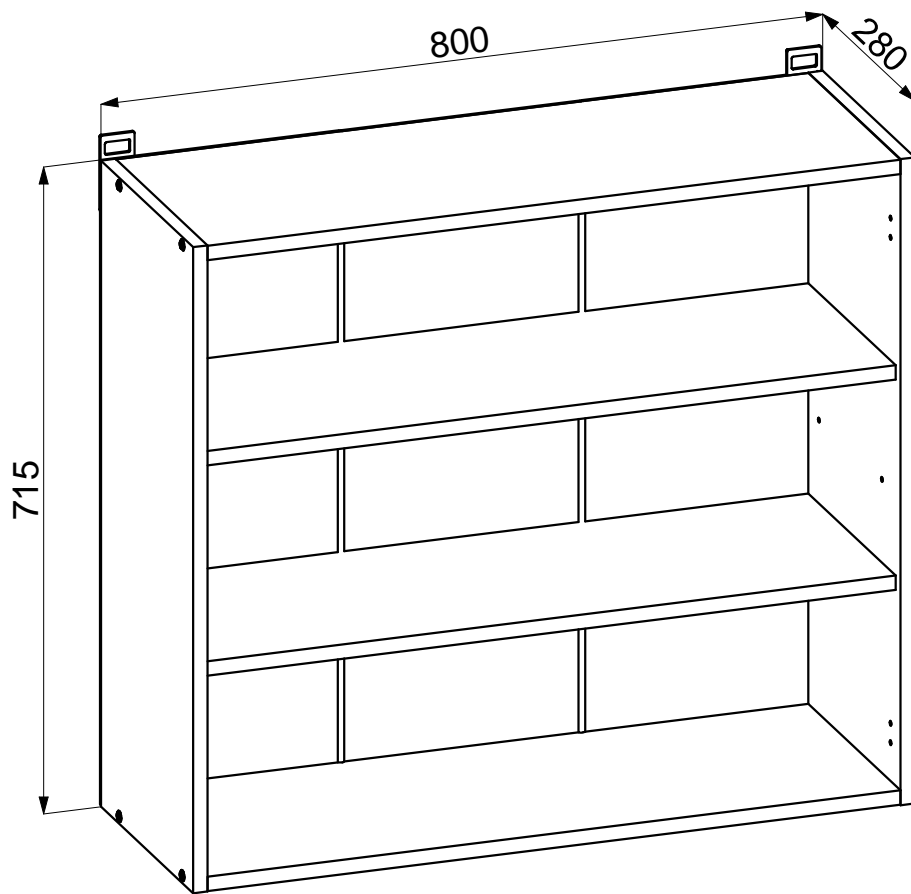

Mirela II

UNº9 800x715

 Ø6,3x50 mm A1 x 8	 Ø12 mm A2 x 8	 4 mm A3 x 1	 Ø4x16 mm D1 x 16	 Ø4x30 mm D2 x 8
 Ø8x30 mm E x 2	 Ø1,6x25 mm F x 32	 Ø5x16 mm L x 8	 M x 4	 682 mm O x 2
 Ø5x16 mm U x 2				

Box

715x280x16 mm

① x1

715x280x16 mm

② x1

768x280x16 mm

③ x2

768x260x16 mm

④ x2

714x265x3 mm

⑤ x3

Fittings & Tools

1

2

⚠ XX=YY≅90°

3

D1 x 16

L x 8

M.1 x 4

M.2 x 4

4

D2 x 8

U x 2

Ex 2

Ø8

1